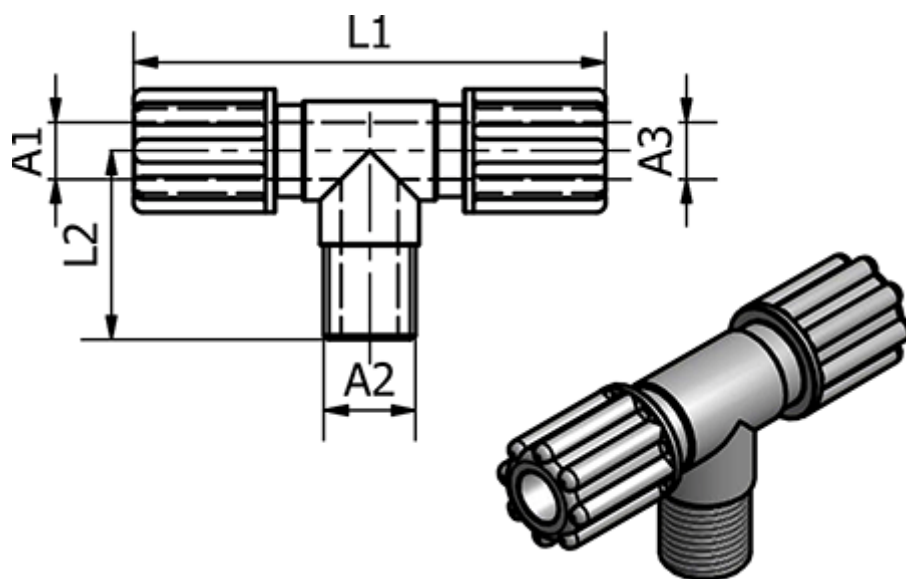

Varenummer: 58615042

Beskrivelse: Push-on 150.42, Ø6/8, Ø6/8 - G 1/8"
T-stykke

Mål

	= -
	= -
Gevind A2	= G 1/8"
L1	= 60
L2	= 20
Udvendig slangediameter A1	= 6/8
Udvendig slangediameter A3	= 6/8